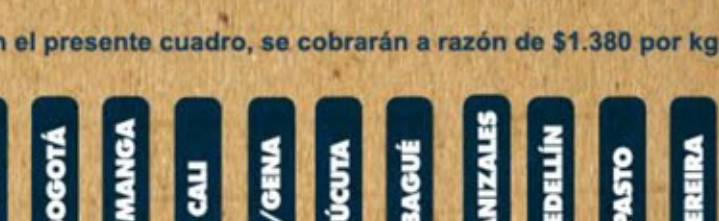

## TARIFAS 2011 - 2012

VIGENTES A PARTIR DEL 1 DE SEPTIEMBRE DE 2011 HASTA EL 31 DE AGOSTO DE 2012

Mensajería | Mercancías | Carga masiva

www.saferbo.com

Todas las reexpediciones tendrán un mínimo de 30 kg por unidad y un cargo por manejo del 1% sobre el valor declarado. Las poblaciones no incluidas en el presente cuadro, se cobrarán a razón de \$1.380 por kg.